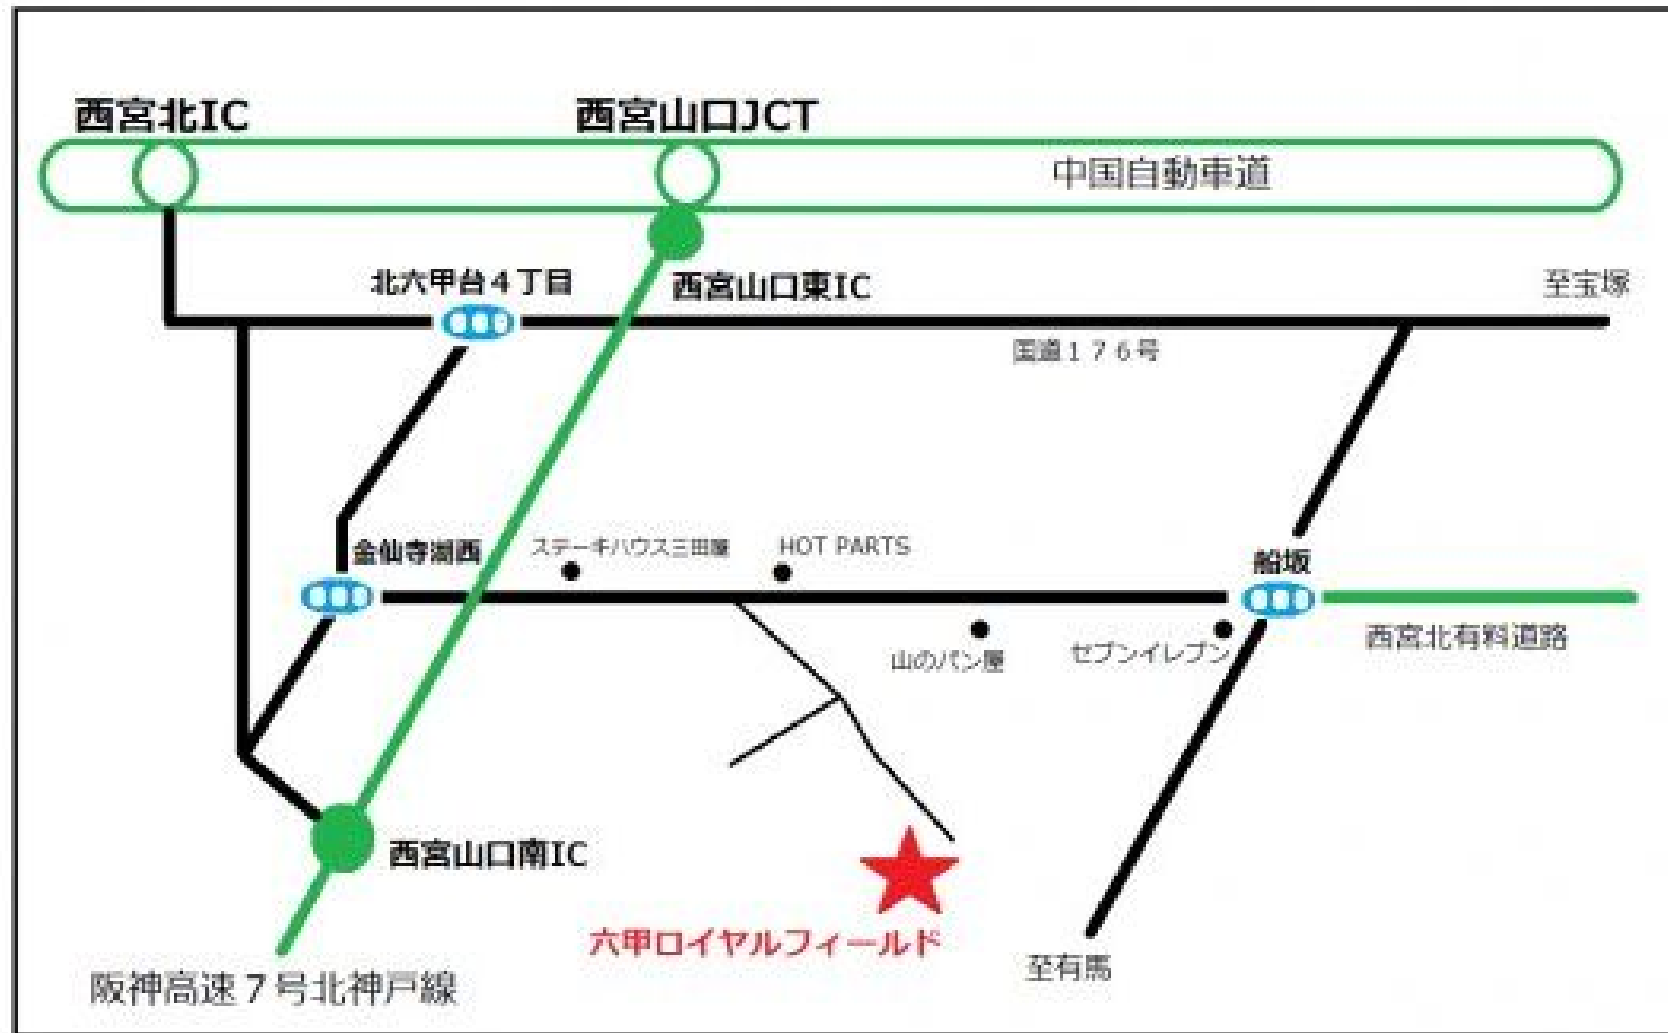

【住所】 兵庫県西宮市山口町金仙寺釜ヶ尾

阪神高速7号北神戸線 西宮山口南ICより、車で5分。

中国自動車道 西宮北ICより、車で10分。

HOT PARTS(車販売、修理)向かいの、山道を上って行きます。