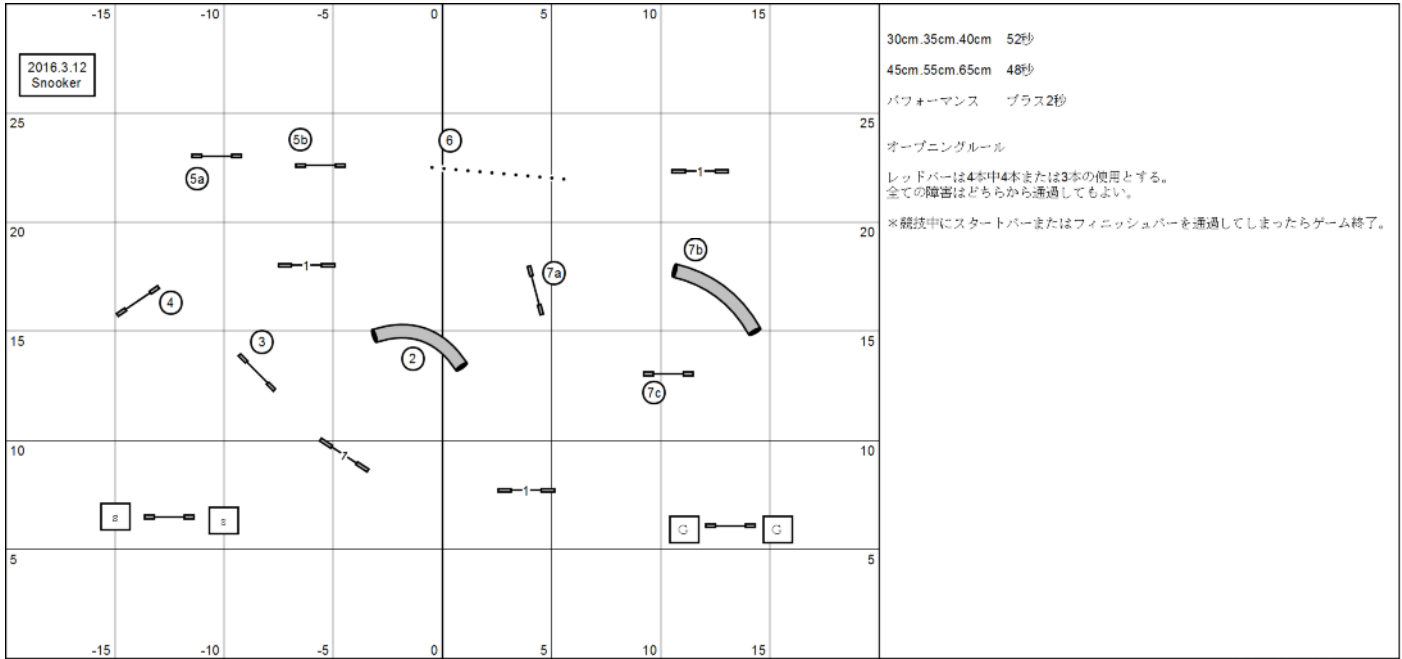

2016.3.12
AG1

<p>2016.3.12 Gambler</p>		<p>1 2 3 5システム ハンドル 1点 トンネル、タイヤ 2点 コンタクト 3点 スラローム 5点</p>
<p>25</p>		<p>オープニングにおいて、ギャンブルゾーンの障害の使用は1種類1回まで、連続使用は2台まで。</p>
<p>20</p>		<p>*禁止事項* コンタクトのback to back contact to contact</p>
<p>15</p>		<p>クロージング クロージング中の拒絶は審査しません。 失敗=ゲーム終了となります。</p> <p>線の中に入らず 白地の1~4を順番通りクリア後ゴール 5点</p> <p>線の中に入らず 黒地の1~4を順番通りクリア後ゴール 15点</p>
<p>10</p>		<p>オープニングタイム 28秒</p> <p>クロージングタイム</p> <p>30.35.40クラス 15秒 45.55.65クラス 12秒 パフォーマンス プラス2秒</p>
<p>5</p>		<p>*競技中にスタートバーまたはフィニッシュバーを通過しても問題ない。 ただし、得点にはならない。</p>