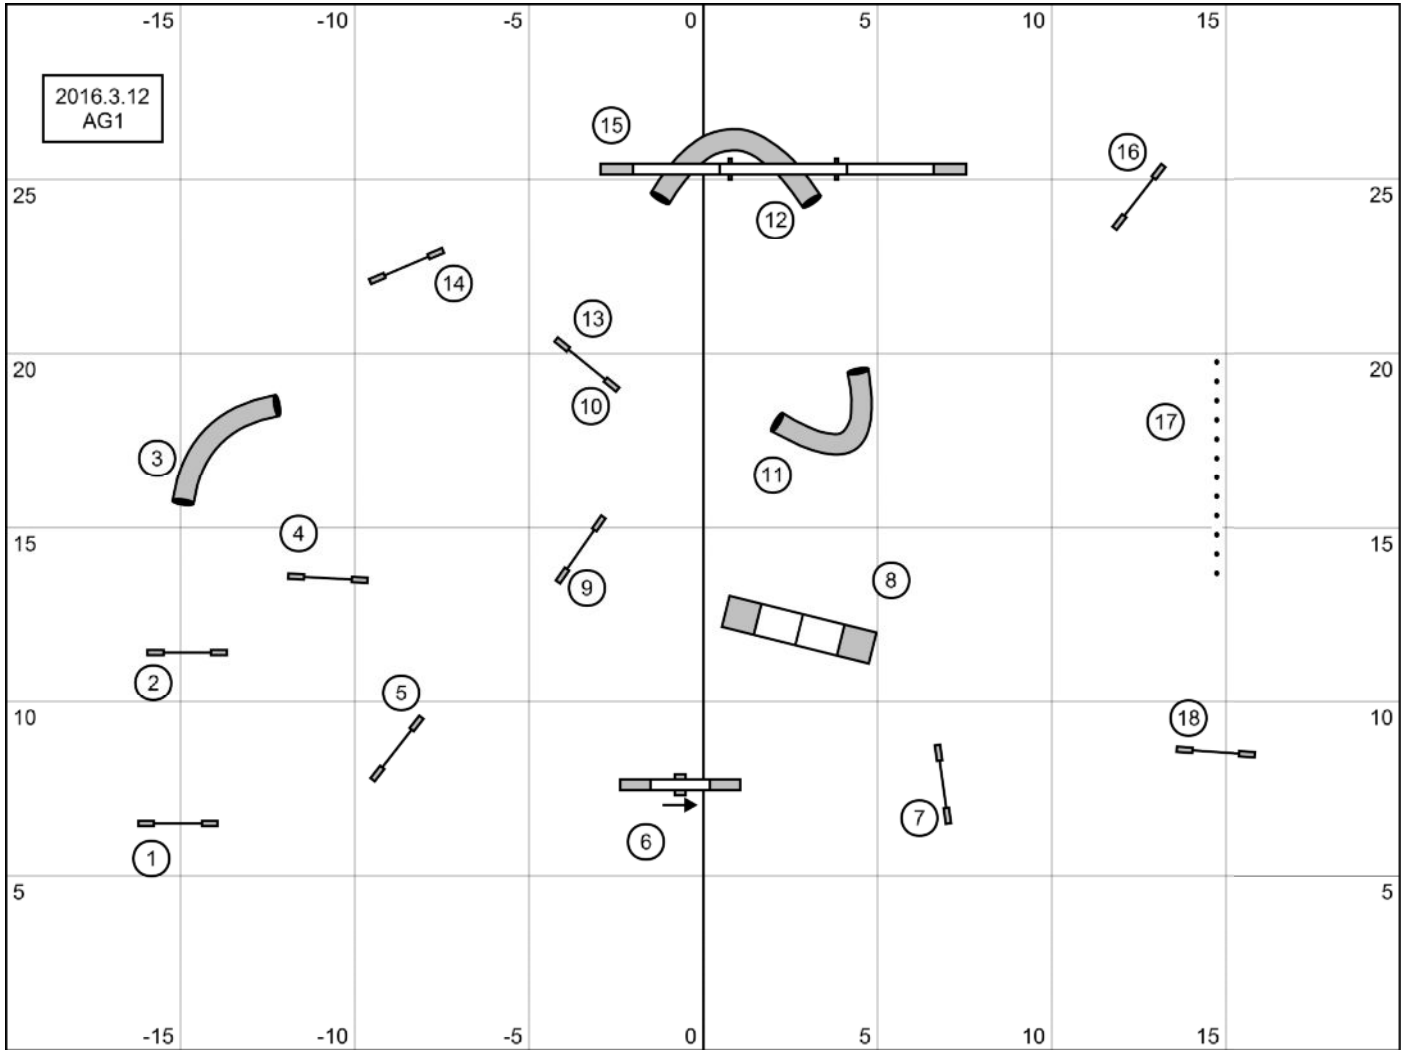

2016.3.12
AG1

<p>2016.3.12 Gambler</p>		<p>1 2 3 5システム ハンドル 1点 トンネル、タイヤ 2点 コンタクト 3点 スラローム 5点</p>
<p>25</p>		<p>オープニングにおいて、ギャンブルゾーンの障害の使用は1種類1回まで、連続使用は2台まで。</p>
<p>20</p>		<p>*禁止事項* コンタクトのback to back contact to contact</p>
<p>15</p>		<p>クロージング クロージング中の拒絶は審査しません。 失敗=ゲーム終了となります。</p> <p>線の中に入らず 白地の1~4を順番通りクリア後ゴール 5点</p> <p>線の中に入らず 黒地の1~4を順番通りクリア後ゴール 15点</p>
<p>10</p>		<p>オープニングタイム 28秒</p> <p>クロージングタイム</p> <p>30.35.40クラス 15秒 45.55.65クラス 12秒 パフォーマンス プラス2秒</p>
<p>5</p>		<p>*競技中にスタートバーまたはフィニッシュバーを通過しても問題ない。 ただし、得点にはならない。</p>