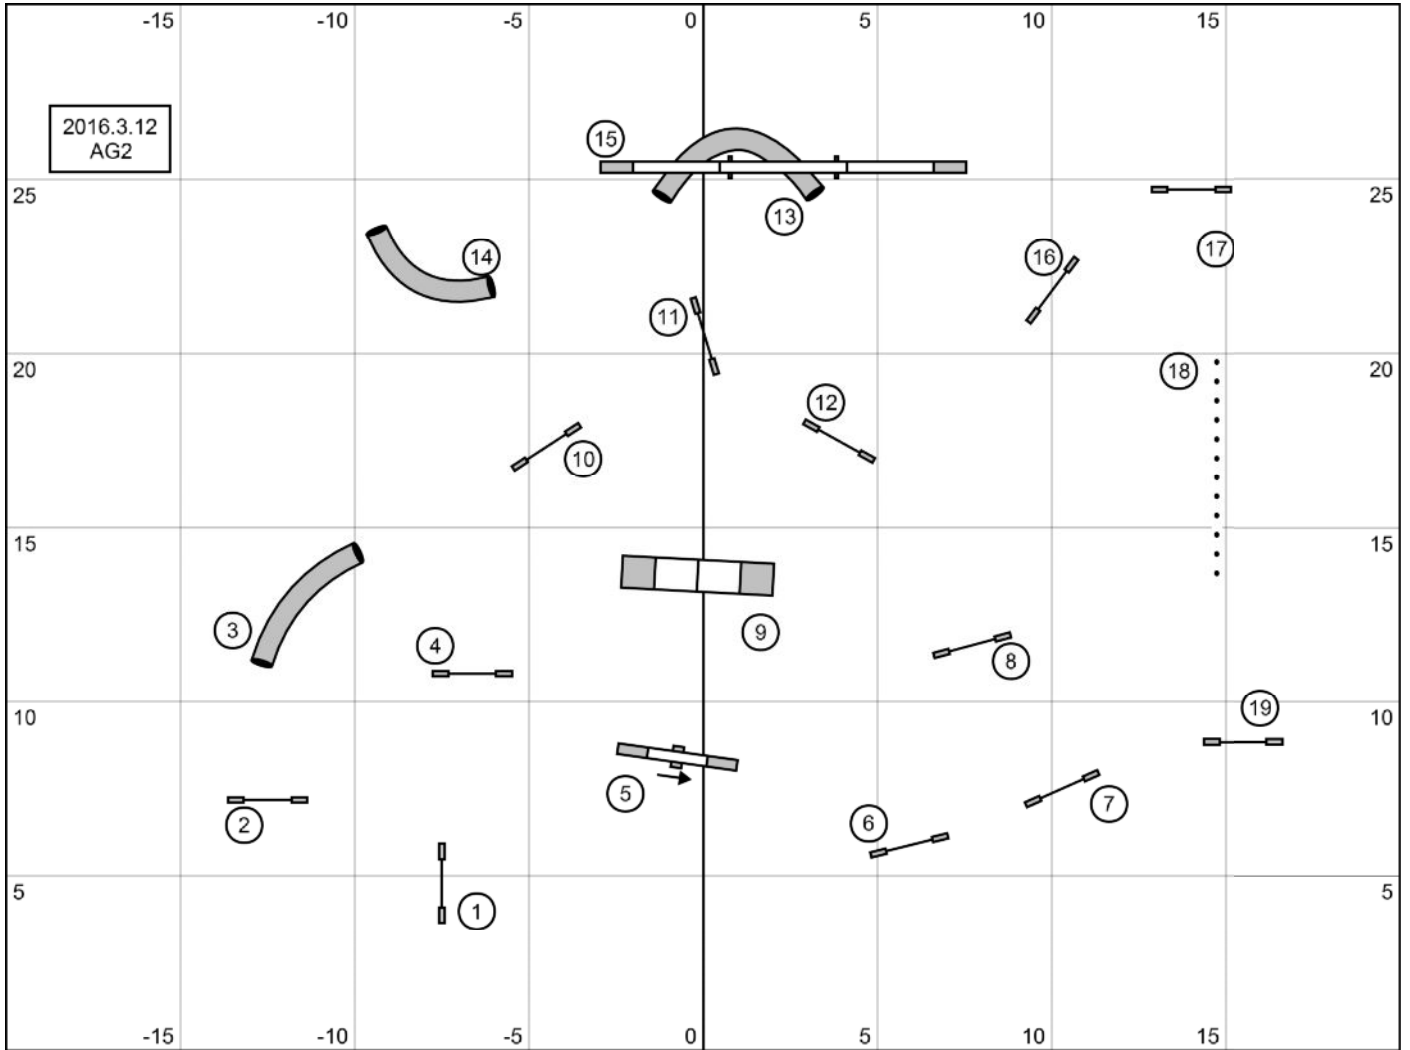

2016.3.12
AG1

<p>2016.3.12 Gambler</p>		<p>1 2 3 5システム ハンドル 1点 トンネル、タイヤ 2点 コンタクト 3点 スラローム 5点</p>
<p>25</p>		<p>オープニングにおいて、ギャンブルゾーンの障害の使用は1種類1回まで、連続使用は2台まで。</p>
<p>20</p>		<p>*禁止事項* コンタクトのback to back contact to contact</p>
<p>15</p>		<p>クロージング クロージング中の拒絶は審査しません。 失敗=ゲーム終了となります。</p> <p>線の中に入らず 白地の1~4を順番通りクリア後ゴール 5点</p> <p>線の中に入らず 黒地の1~4を順番通りクリア後ゴール 15点</p>
<p>10</p>		<p>オープニングタイム 28秒</p> <p>クロージングタイム</p> <p>30.35.40クラス 15秒 45.55.65クラス 12秒 パフォーマンス プラス2秒</p>
<p>5</p>		<p>*競技中にスタートバーまたはフィニッシュバーを通過しても問題ない。 ただし、得点にはならない。</p>