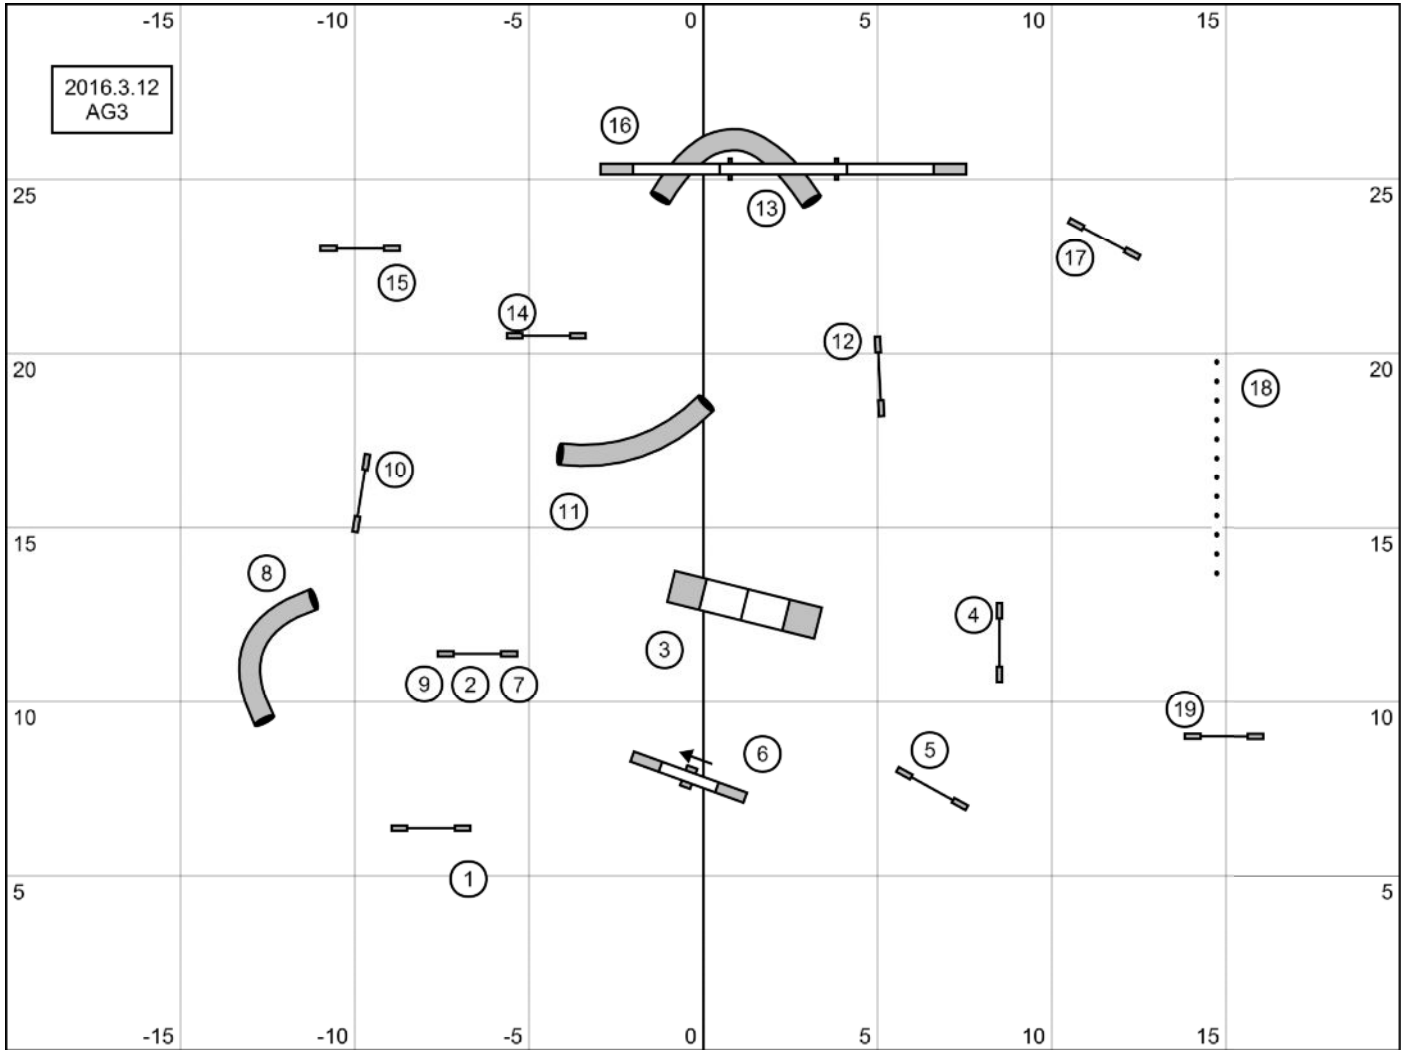

2016.3.12
AG1

<p>2016.3.12 Gambler</p>		<p>1 2 3 5システム ハンドル 1点 トンネル、タイヤ 2点 コンタクト 3点 スラローム 5点</p>
<p>25</p>		<p>オープニングにおいて、ギャンブルゾーンの障害の使用は1種類1回まで、連続使用は2台まで。</p>
<p>20</p>		<p>*禁止事項* コンタクトのback to back contact to contact</p>
<p>15</p>		<p>クロージング クロージング中の拒絶は審査しません。 失敗=ゲーム終了となります。</p> <p>線の中に入らず 白地の1~4を順番通りクリア後ゴール 5点</p> <p>線の中に入らず 黒地の1~4を順番通りクリア後ゴール 15点</p>
<p>10</p>		<p>オープニングタイム 28秒</p> <p>クロージングタイム</p> <p>30.35.40クラス 15秒 45.55.65クラス 12秒 パフォーマンス プラス2秒</p>
<p>5</p>		<p>*競技中にスタートバーまたはフィニッシュバーを通過しても問題ない。 ただし、得点にはならない。</p>