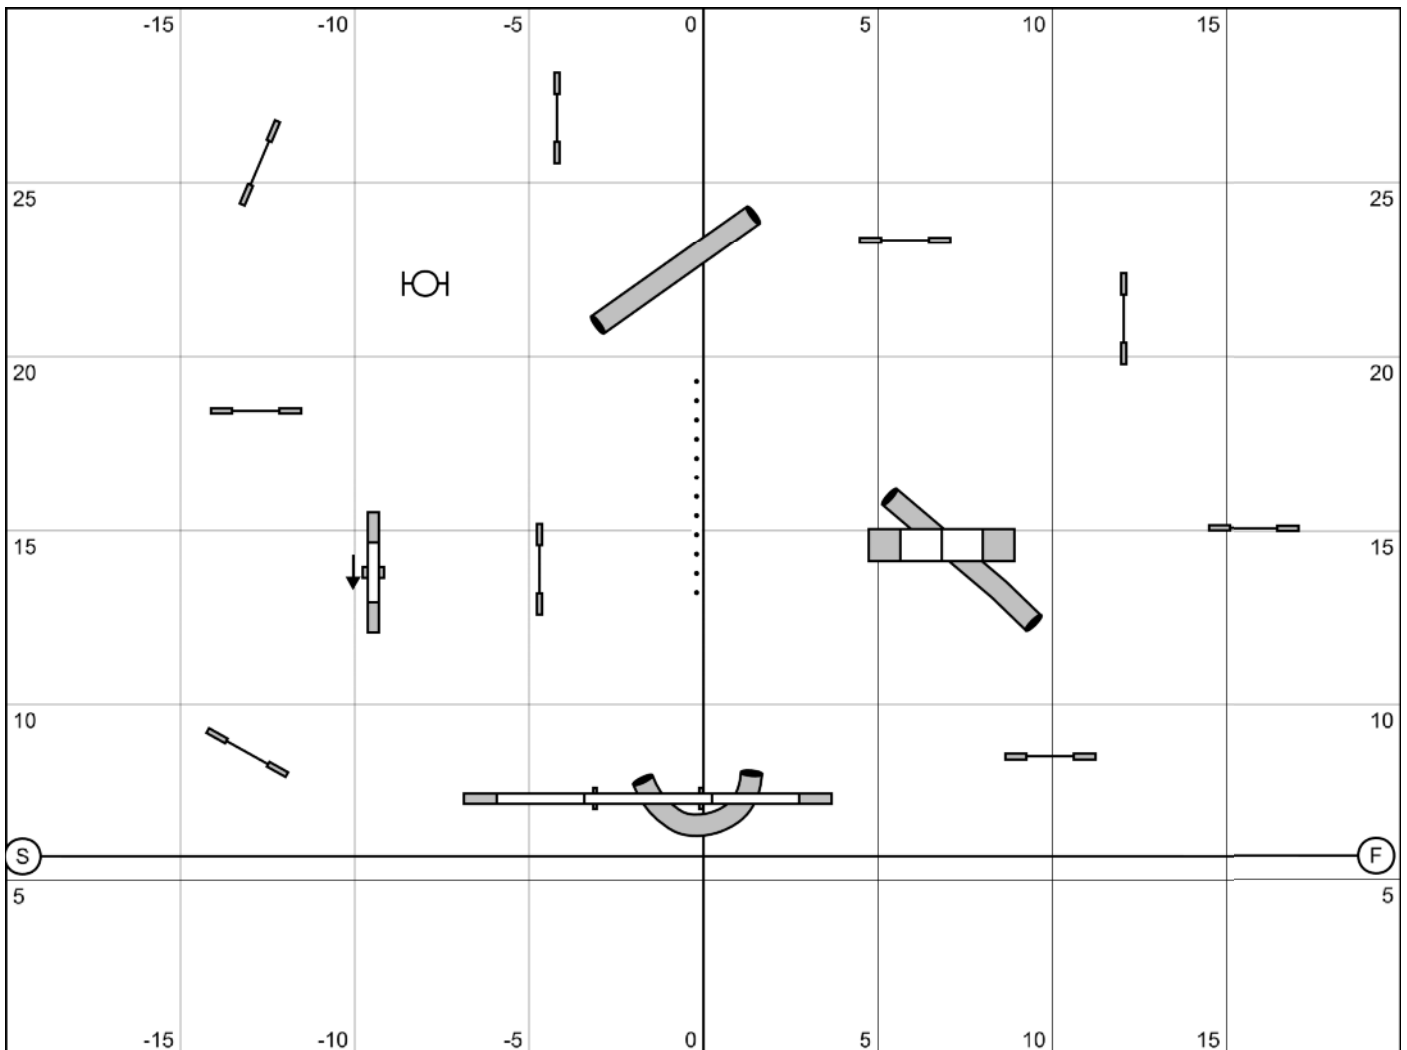

12.9 SNOOKER

3 or 4 reds
PF~40/53sec, 50~60/50sec
Start&Finish hurdles: Live at all times
All combinations (5a-5b, 6a-6b, 7a-7b-7c): Any order, Any direction in opening.

1-2-3-5 system (1-ハードル、2-トンネル・タイヤ、3-コンタクト障害、5-スラロム)

Opening : 30sec

Gamble time: PF~40cm=16sec、50~60cm=13sec

Back to Back, Contact to Contact は禁止

< Gamble >

対象障害はハードル、トンネル、Aフレームのみ。

拒絶は審査されない。

SET-UP (組障害) でのポイント獲得システムです↓↓

- ・ハードル+トンネル⇒5ポイント
 - ・ハードル+トンネル+Aフレーム⇒10ポイント
- (いずれも順不同で獲得できるが、同じトンネルのみ連続して使用できない。)