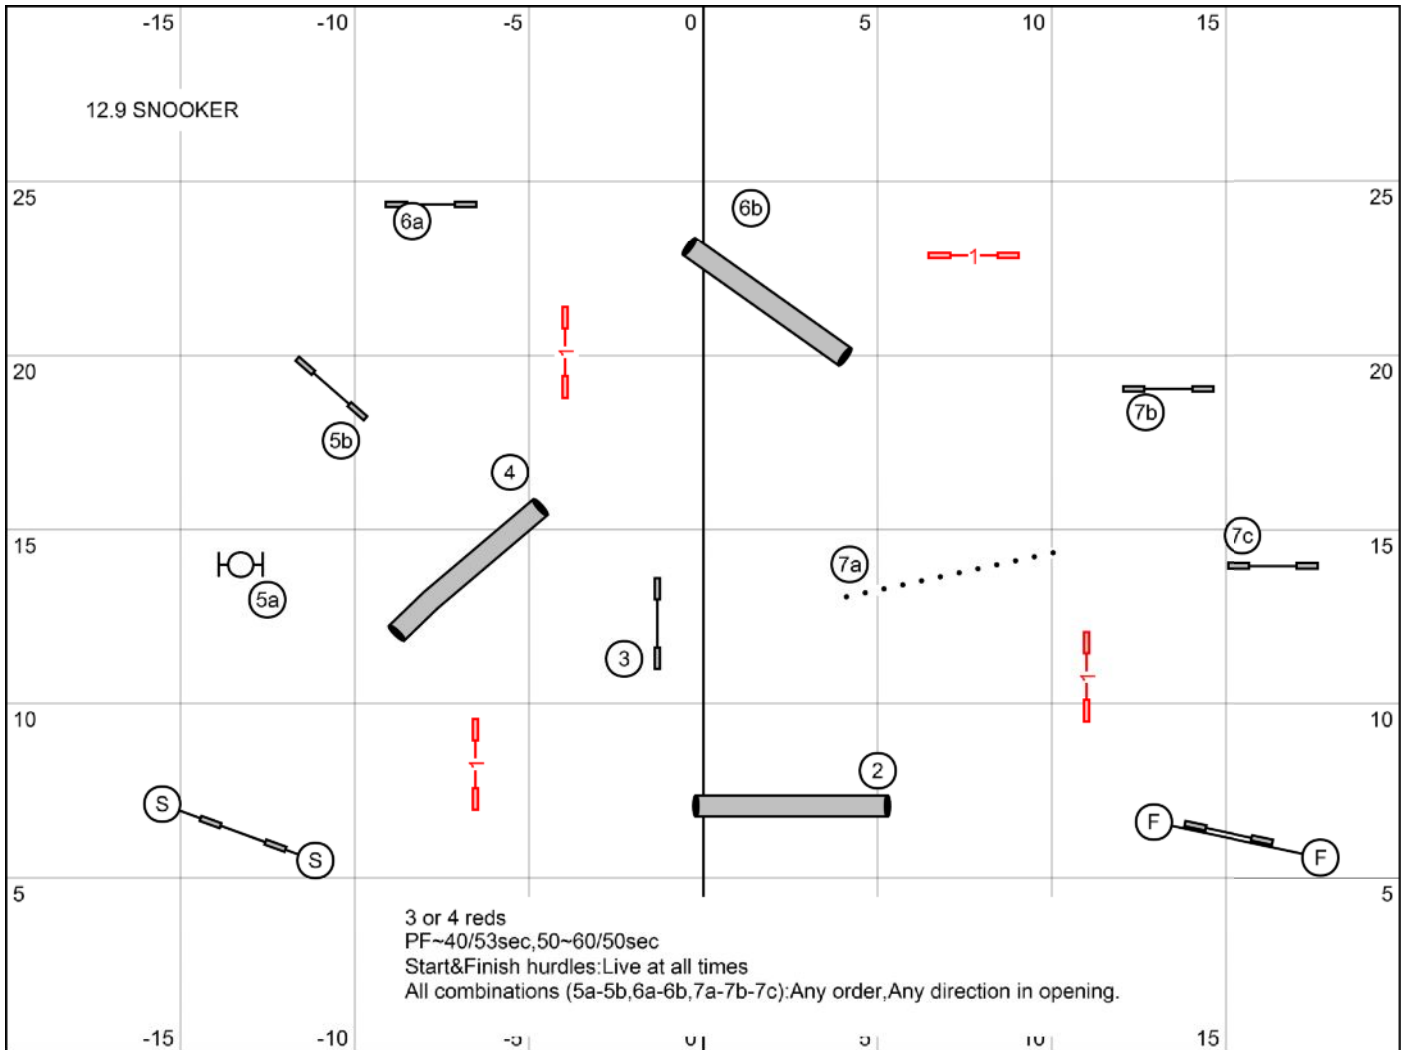

12.9 SNOOKER

3 or 4 reds
PF~40/53sec, 50~60/50sec
Start&Finish hurdles: Live at all times
All combinations (5a-5b, 6a-6b, 7a-7b-7c): Any order, Any direction in opening.

1-2-3-5 system (1-ハードル、2-トンネル・タイヤ、3-コンタクト障害、5-スラロム)

Opening : 30sec

Gamble time: PF~40cm=16sec、50~60cm=13sec

Back to Back, Contact to Contact は禁止

< Gamble >

対象障害はハードル、トンネル、Aフレームのみ。

拒絶は審査されない。

SET-UP (組障害) でのポイント獲得システムです↓↓

- ・ハードル+トンネル⇒5ポイント
 - ・ハードル+トンネル+Aフレーム⇒10ポイント
- (いずれも順不同で獲得できるが、同じトンネルのみ連続して使用できない。)